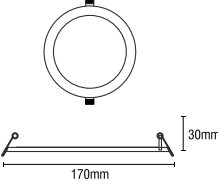

3000K/4000K/6500K