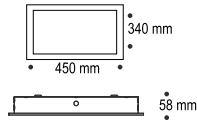

300W LED PROJKTÖR

110.00 $

PRJ300