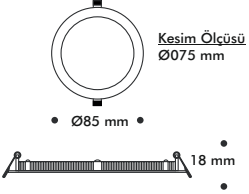

3000K/4000K/6500K