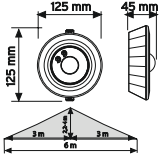

PIR HAREKET SENSÖRÜ

16.00 $

800 W- AKKOR
400 W - LED

100 ADET
630x225x265

NV011

PIR HAREKET SENSÖRÜ

18.00 $

1200 W- AKKOR
400 W - LED

100 ADET
400x450x370

NV012

RADAR HAREKET SENSÖRÜ

19.00 $

2000 W- AKKOR
400 W - LED

100 ADET
550x420x248

NV013

RADAR HAREKET SENSÖRÜ

19.00 $

1200 W- AKKOR
300 W - LED

100 ADET
550x420x248

NV014

3 GÖZLÜ HAREKET SENSÖRÜ

25.00 $

2000 W- AKKOR
1000 W - LED

10 sn ~ 10 dk

50 ADET
570x355x240

360°
ETKİ ALANI
2 - 20M

ALGILAMA
2.2 - 4M

NV015

3 GÖZLÜ HAREKET SENSÖRÜ

25.00 $

2000 W- AKKOR
1000 W - LED

10 sn ~ 7 dk

50 ADET
600x520x250

360°
ETKİ ALANI
2 - 20M

ALGILAMA
2.2 - 4M

NV016