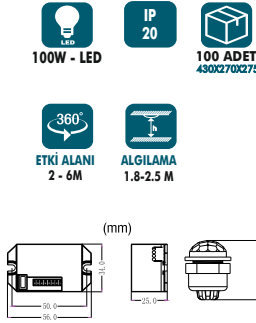

MİNİ HAREKET SENSÖRÜ

15.00 $

NV017