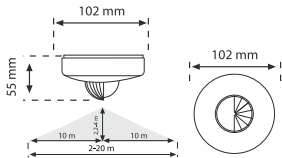

## 3 GÖZLÜ HAREKET SENSÖRÜ

25.00 \$

2000 W- AKKOR  
1000 W - LED

10 sn ~ 10 dk

50 ADET  
570x355x240

360°  
ETKİ ALANI  
2 - 20M

ALGILAMA  
2.2 - 4M

NV015