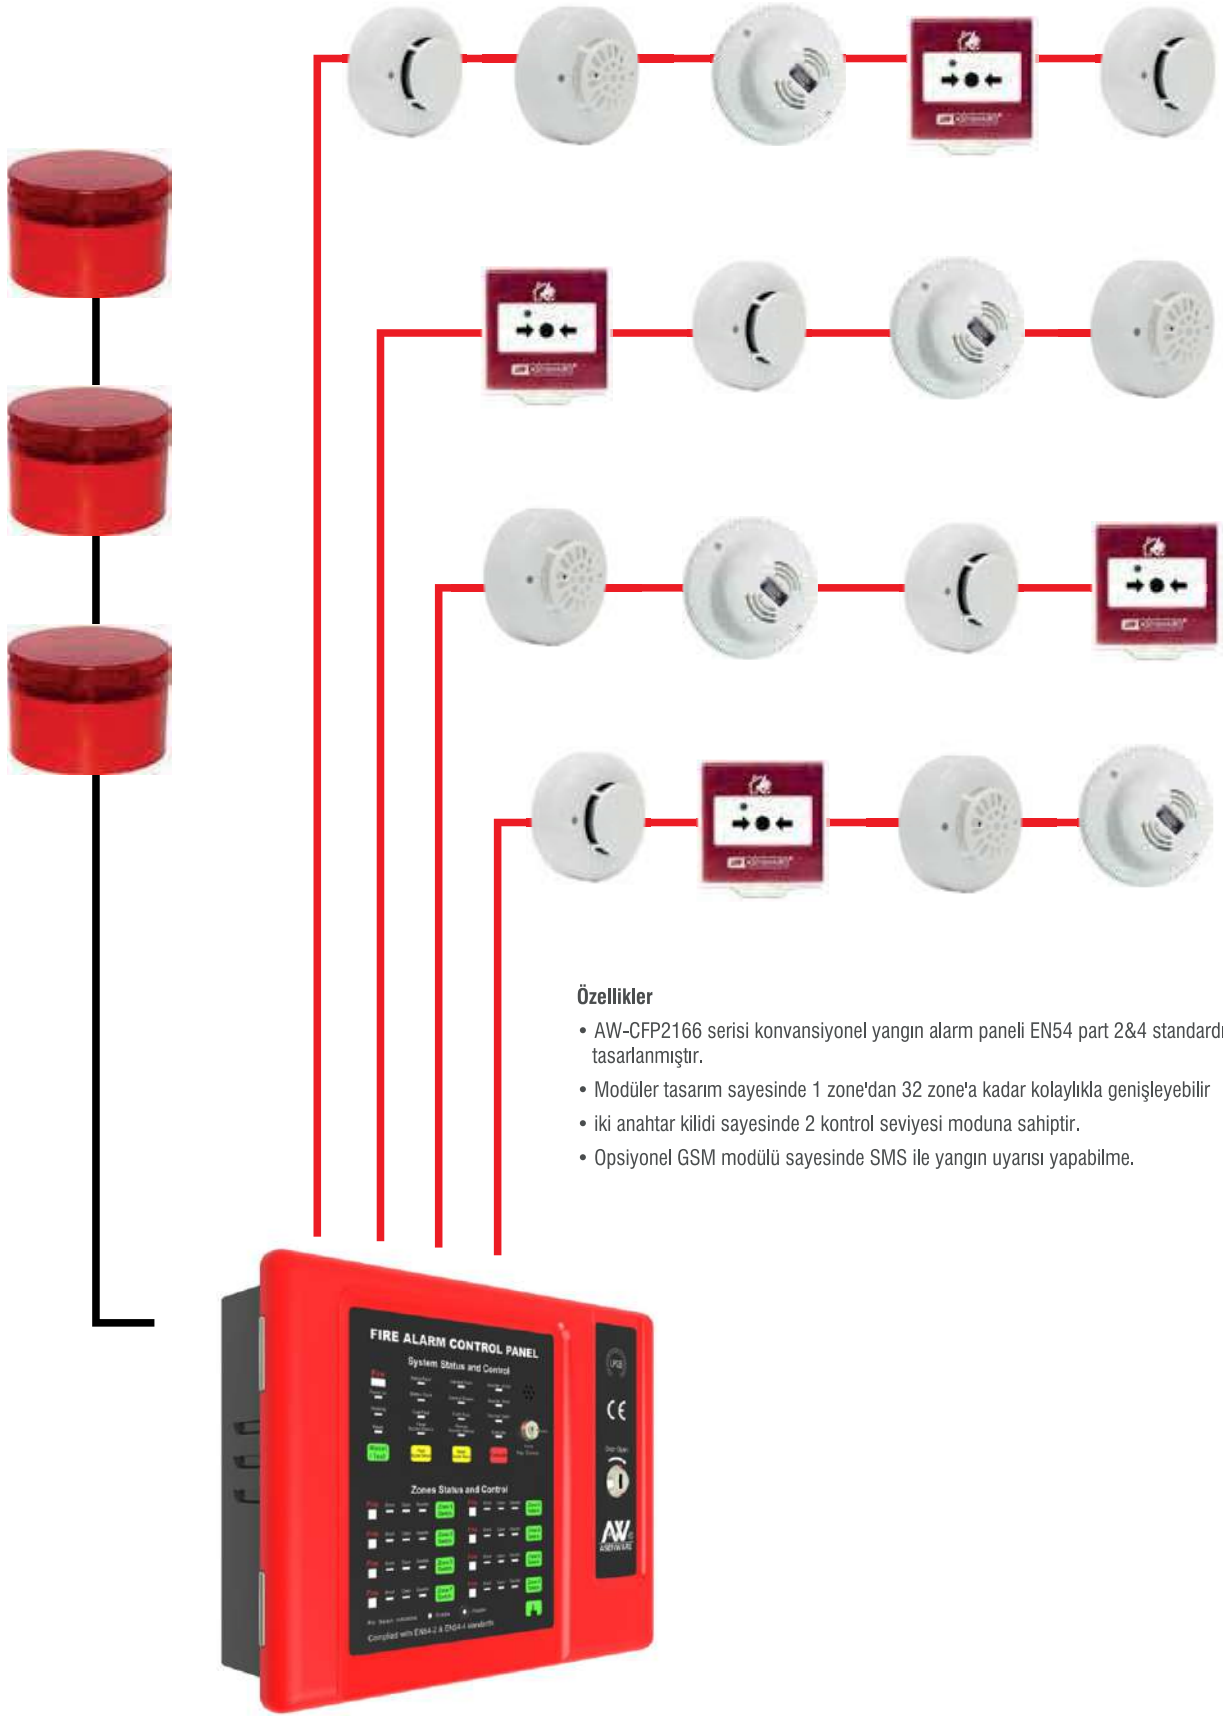

Özellikler

- AW-CFP2166 serisi konvansiyonel yangın alarm paneli EN54 part 2&4 standardına göre tasarlanmıştır.
- Modüler tasarım sayesinde 1 zone'dan 32 zone'a kadar kolaylıkla genişleyebilir
- İki anahtar kilidi sayesinde 2 kontrol seviyesi moduna sahiptir.
- Opsiyonel GSM modülü sayesinde SMS ile yangın uyarısı yapabilir.