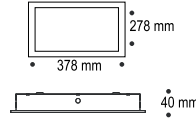

200W LED PROJKTÖR

70.00 $

PRJ200