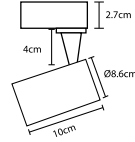

30W LED RAY SPOT

8 $

NRS030