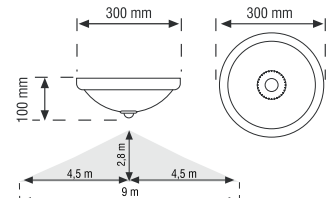

DUYLU SENSÖRLÜ TAVAN ARMATÜRÜ 10.50 $

PS GÖVDE & CAM KAPAK

2x9W
LED AMPUL

10 ADET
540 x 610 x 310
Koli Bilgisi

NV001.71

DUYLU SENSÖRLÜ ACİL KİTLİ TAVAN ARMATÜRÜ 17.50 $

PS GÖVDE & CAM KAPAK

ACİL AYDINLATMA
5 SAAT ✓

2x9W
LED AMPUL

10 ADET
540 x 610 x 310
Koli Bilgisi

NV002.71

LEDLİ SENSÖRLÜ TAVAN ARMATÜRÜ 11.75 $

SAÇ GÖVDE & PS KAPAK

18W

10 ADET
540 x 610 x 310
Koli Bilgisi

3000K
4000K
6500K

NV003.10

LEDLİ SENSÖRLÜ ACİL KİTLİ TAVAN ARMATÜRÜ 19.75 $

SAÇ GÖVDE & PS KAPAK

ACİL AYDINLATMA
5 SAAT ✓

18W

10 ADET
540 x 610 x 310
Koli Bilgisi

3000K
4000K
6500K

NV004.10

LEDLİ SENSÖRLÜ TAVAN ARMATÜRÜ 11.25 $

PS GÖVDE & PS KAPAK

18W

12 ADET
540 x 610 x 310
Koli Bilgisi

3000K
4000K
6500K

NV003.33

LEDLİ SENSÖRLÜ ACİL KİTLİ TAVAN ARMATÜRÜ 19.25 $

PS GÖVDE & PS KAPAK

ACİL AYDINLATMA
5 SAAT ✓

18W

12 ADET
540 x 610 x 310
Koli Bilgisi

3000K
4000K
6500K

NV004.33

230-240V~50/60Hz
Çalışma Gerilimi

1440
Lümen
Aydınlatma Şiddeti

360°
Max 9m
Algılama
Etki Alanı

2-2.8 m
Algılama
Yüksekliği

10 sn ~ 15 dk
Zaman Ayarı

2-2000 lux
Gün Işığı Ayarı

-20°C ~ +40°C
Çalışma
Sıcaklığı

IP20
I.Sınıf
Koruma
Derecesi

YERLİ
ÜRETİM

2
YEARS
GUARANTY

CE