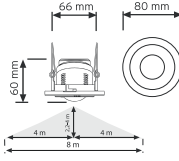

## 3 GÖZLÜ HAREKET SENSÖRÜ

25.00 \$

2000 W- AKKOR  
1000 W - LED

10 sn ~ 10 dk

50 ADET  
570x355x240

360°  
ETKİ ALANI  
2 - 20M

ALGILAMA  
2.2 - 4M

NV015