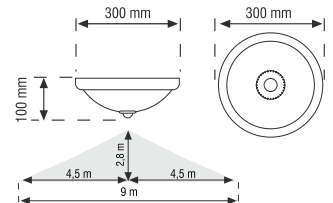

## DUYLU SENSÖRLÜ TAVAN ARMATÜRÜ 10.50 \$

PS GÖVDE & CAM KAPAK

2x9W  
LED AMPUL

10 ADET  
540 x 610 x 310  
Koli Bilgisi

NV001.71