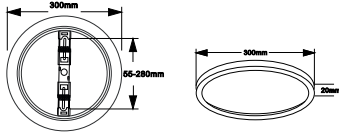

RADAR SENSÖRLÜ SLİM LED PANEL

48.00 $

DEĞİŞTİRİLEBİLİR IŞIK RENGİ
3000K / 4000K / 6500K

Her delik ölçüsüne uygun ayarlanabilir aparat

SPL024.33

RADAR SENSÖRLÜ SLİM LED PANEL

48.00 $

DEĞİŞTİRİLEBİLİR IŞIK RENGİ
3000K / 4000K / 6500K

Her delik ölçüsüne uygun ayarlanabilir aparat

KSPL024.33

230-240V-50/60Hz
Çalışma Gerilimi

1920
Lümen

10 sn ~ 15 dk
Zaman Ayarı

10-2000 lux
Gün Işığı Ayarı

-20°C ~ +40°C
Çalışma Sıcaklığı

IP
20
II.Sınıf
Koruma
Derecesi

CE