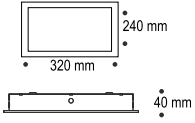

150W LED PROJKTÖR

45.00 $

PRJ150