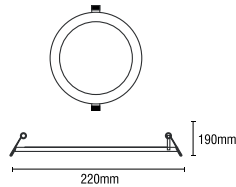

22W LED DOWNLIGHT

3000K/4000K/6500K