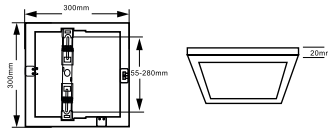

KSPL024.33

230-240V-50/60Hz
Çalışma Gerilimi

1920
Lümen

10 sn ~ 15 dk
Zaman Ayarı

10-2000 lux
Gün Işığı Ayarı

-20°C ~ +40°C
Çalışma Sıcaklığı

IP
20
II.Sınıf
Koruma
Derecesi

CE