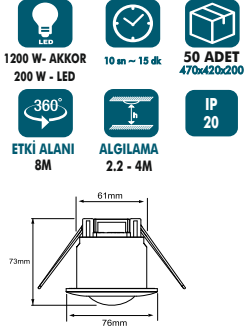

PIR HAREKET SENSÖRÜ

16.00 $

NV012.30