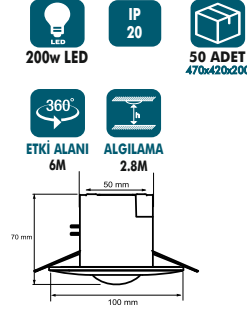

PIR HAREKET SENSÖRÜ

10.00 $

NV012.01