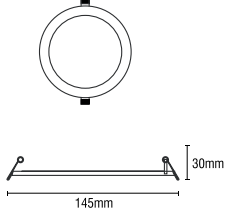

12W LED DOWNLIGHT

3000K/4000K/6500K