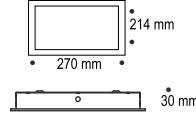

100W LED PROJKTÖR

24.00 $

PRJ100