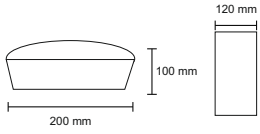

16W LED GLOB TAVAN ARMATÜRÜ

5.30 $

SPL018.16

30W LED RAY SPOT

8 $

NRS030

LEDLİ DUVAR ARMATÜRÜ

5.50 $

* Toz ve suya karşı dayanıklı

SPL018.20

LEDLİ DUVAR ARMATÜRÜ

7.00 $

* Toz ve suya karşı dayanıklı

SPL018.21

ACİL AYDINLATMA KİTİ 3 SAAT

35 $

NACL02

Her marka Led sürücü ile uyumlu ✓
Batarya aşırı şarj ve deşarj koruması ✓

ACİL AYDINLATMA KİTİ 1 SAAT

30 $

NACL01

Her marka Led sürücü ile uyumlu ✓
Batarya aşırı şarj ve deşarj koruması ✓