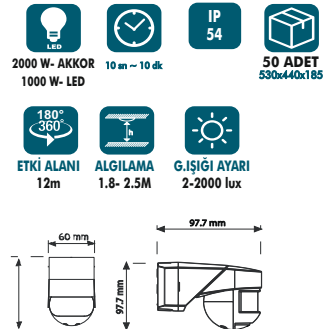

PIR HAREKET SENSÖRÜ

35.00 $

NV021