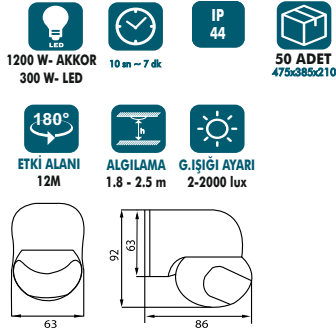

PIR HAREKET SENSÖRÜ

16.00 $

NV020