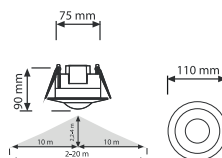

## 3 GÖZLÜ HAREKET SENSÖRÜ

25.00 \$

2000 W- AKKOR  
1000 W - LED

10 sn ~ 7 dk

50 ADET  
600x520x250

360°  
ETKİ ALANI  
2 - 20M

ALGILAMA  
2.2 - 4M

NV016