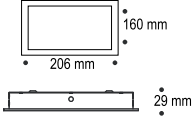

50W LED PROJKTÖR

16.00 $

PRJ050