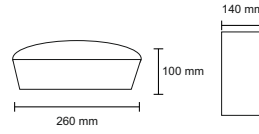

16W LED GLOB TAVAN ARMATÜRÜ

5.30 $

SPL018.16

30W LED RAY SPOT

8 $

NRS030

LEDLİ DUVAR ARMATÜRÜ

5.50 $

* Toz ve suya karşı dayanıklı

SPL018.20

LEDLİ DUVAR ARMATÜRÜ

7.00 $

* Toz ve suya karşı dayanıklı

SPL018.21

ACİL AYDINLATMA KİTİ 3 SAAT

35 $

NACL02

Her marka Led sürücü ile uyumlu ✓
Batarya aşırı şarj ve deşarj koruması ✓

ACİL AYDINLATMA KİTİ 1 SAAT

30 $

NACL01

Her marka Led sürücü ile uyumlu ✓
Batarya aşırı şarj ve deşarj koruması ✓