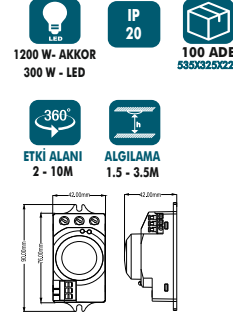

RADAR HAREKET SENSÖRÜ

17.50 $

NV018