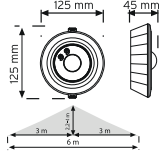

## PIR HAREKET SENSÖRÜ

16.00 \$

800 W- AKKOR  
400 W - LED

100 ADET  
630x225x265

NV011