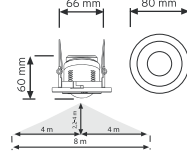

## PIR HAREKET SENSÖRÜ

18.00 \$

1200 W- AKKOR  
400 W - LED

100 ADET  
400x450x370

NV012