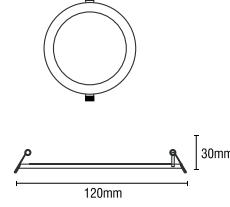

7W LED DOWNLIGHT

3000K/4000K/6500K